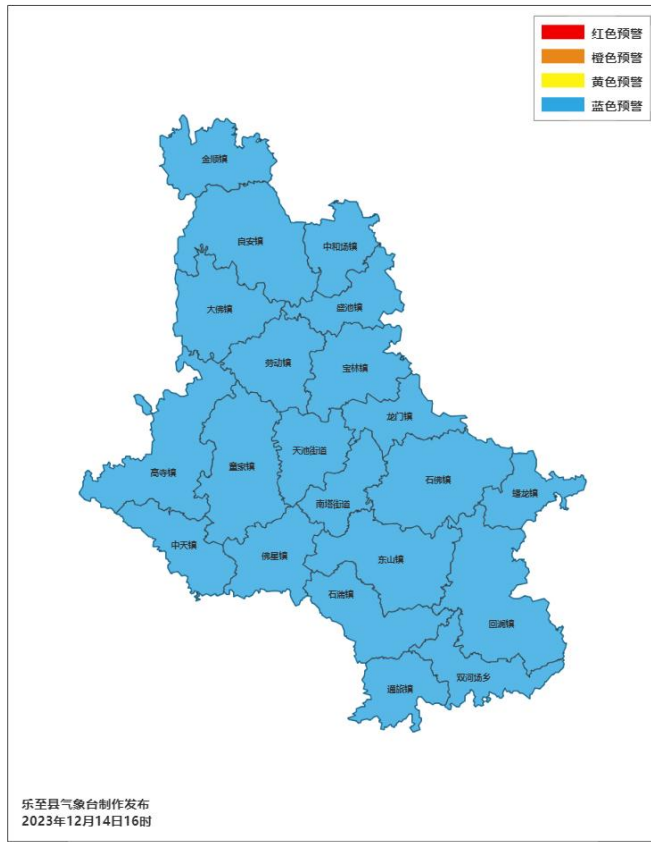

# 灾害性天气预警信号发布单

[2023]第 71 号

乐至县气象台

2023 年 12 月 14 日

乐至县气象台 2023 年 12 月 14 日 16 时 59 分发布大风蓝色预警信号：乐至县南塔街道、龙门镇、盛池镇、双河场乡、东山镇、高寺镇、通旅镇、蟠龙镇、佛星镇、中天镇、劳动镇、中和场镇、金顺镇、良安镇、大佛镇、宝林镇、童家镇、石湍镇、回澜镇、石佛镇、天池街道等乡镇（街道）24 小时内可能受大风影响，平均风力可达 6 级以上或者阵风 7 级以上。请注意加固围板、棚架、广告牌等搭建物，保证道路行车安全，刮风时不要在广告牌、临时搭建物等下面逗留。

大风蓝色预警信号落区

图标:

标准：24 小时内可能受大风影响, 平均风力可达 6 级以上或者阵风 7 级以上；或者已经受大风影响, 平均风力为 6—7 级，或者阵风 7—8 级并可能持续。

防御指南：

1. 政府及有关部门做好防御大风的准备工作；
2. 关好门窗，加固围板、棚架、广告牌等易被风吹动的搭建物，切断户外危险电源，妥善安置易受大风影响的室外物品，遮盖建筑物资；
3. 暂停露天集体活动和水上作业，航行船舶回港避风；
4. 注意行路、行车安全，刮风时不要在广告牌、临时搭建物等下面逗留。